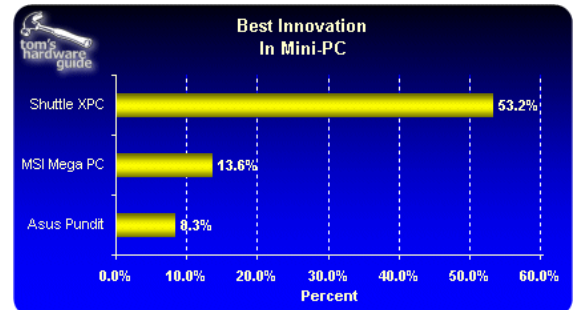

SHUTTLE SN95G5 ATHLON64

399

CHOISISSEZ VOS OPTIONS

- AMD ATHLON A64-3000 SOCKET 939 214
- AMD ATHLON A64-3200 SOCKET 939 267
- AMD ATHLON A64-3500 SOCKET 939 378
- AMD ATHLON A64-3700 SOCKET 939 469
- AMD ATHLON A64-3800 SOCKET 939 524
- AMD ATHLON A64-4000 SOCKET 939 756

Super Quiet, Super Cool

- KINGSTON DUAL 512MEG (2X256) 89
- KINGSTON DUAL 1G (2X512) 161

- DISQUE DUR MAXTOR 40GB 2M 65
- DISQUE DUR MAXTOR 80GB 2M 84
- WESTERN DIGITAL 120GIG 7200 8M SATA 118
- WESTERN DIGITAL 160GIG 7200 8M SATA 130
- WESTERN DIGITAL 200GIG 7200 8M SATA 155
- WESTERN DIGITAL 250GIG 7200 8M SATA 191

- ATI RADEON 9550 256MEGS 121
- ATI RADEON 9600XT 128MEGS 179
- ATI RADEON 9600XT 256MEGS 207
- ATI RADEON 9800 128MEGS 225
- ATI RADEON X800 PRO 256M 550