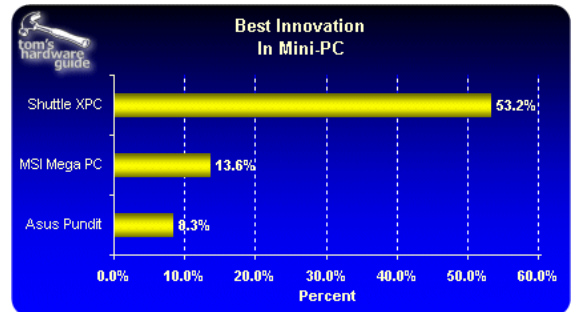

SHUTTLE SB86I PENTIUM 4

415

CHOISISSEZ VOS OPTIONS

INTEL CELERON 330 (2.66J/256 S775)	119
INTEL CELERON 335 (2.8J/256 S775)	133
INTEL CELERON 340 (3.0J/256 S775)	155
INTEL 530-3.0J/1M/800	255
INTEL 540-3.2J/1M/800	315
INTEL 560-3.6J/1M/800	595

KINGSTON DUAL 512MEG (2X256)	89
KINGSTON DUAL 1G (2X512)	161

DISQUE DUR MAXTOR 40GB 2M	65
DISQUE DUR MAXTOR 80GB 2M	84
WESTERN DIGITAL 120GIG 7200 8M SATA	118
WESTERN DIGITAL 160GIG 7200 8M SATA	130
WESTERN DIGITAL 200GIG 7200 8M SATA	155
WESTERN DIGITAL 250GIG 7200 8M SATA	191

CARTE INTEL INTÉGRÉE	-
ATI RADEON X300 128M PCI-EX	92
ATI RADEON X600 PRO 128M PCI-EX	134
ATI RADEON X600 PRO 256M PCI-EX	150
ATI RADEON X600 XT 128M PCI-EX	216
ATI RADEON X700 PRO 128M PCI-EX	219
ATI RADEON X700 PRO 256M PCI-EX	267
~~ATI RADEON X800 256M PCI-EX~~	~~403~~

Super Quiet, Super Cool

CARTE DE SON INTÉGRÉE	-
SOUND BLASTER AUDIGY 2 ZS	119

CD-ROM 52X	25
LECTEUR DVD 16X LG	35
GRAVEUR 52X LG	38
GRAVEUR DVD LG	99

WINDOWS XP FAMILIALE	139
WINDOWS XP PROFESSIONNEL	225

F-SECURE ANTI-VIRUS 2005	69
NORTON ANTIVIRUS 2005	69

TOTAL

WWW.MICFAC.COM

MICRO FACILITÉ INC. **10 ANS !!**

Vente, réparation et service à domicile
100 Boul. Harwood, Dorion, J7V 1X9. (450) 424-3649